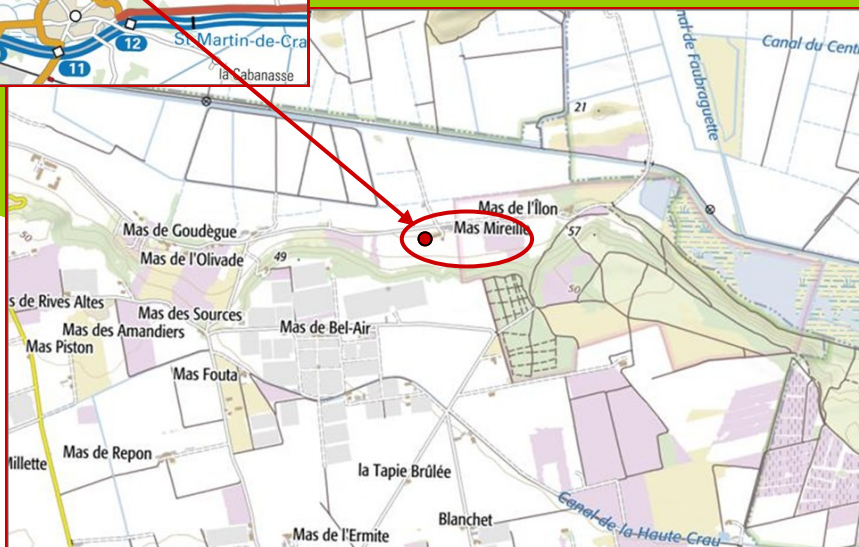

## Mardi 8 décembre 2015

**14h30**  
Visite de la Ferme des  
Deux Rives :

**16h00**  
Discussions et échanges :  
paysans, porteurs de pro-  
jet & acteurs locaux

**17h30**  
Apéro Paysan

*Mas Mireille - Route de Barbegal à l'Ilon - 13280 Raphèle-Les-Arles.*

**POUR VENIR...**

**Lieu d'accueil :**

**EARL Les DEUX RIVES**

Mas Mireille  
Route de Barbegal à l'Ilon  
13250 RAPHELE-LES-ARLES

**ADEAR**

**BOUCHES-du-RHÔNE**

**ADEAR 13**

Maison des Paysans et du Monde Rural